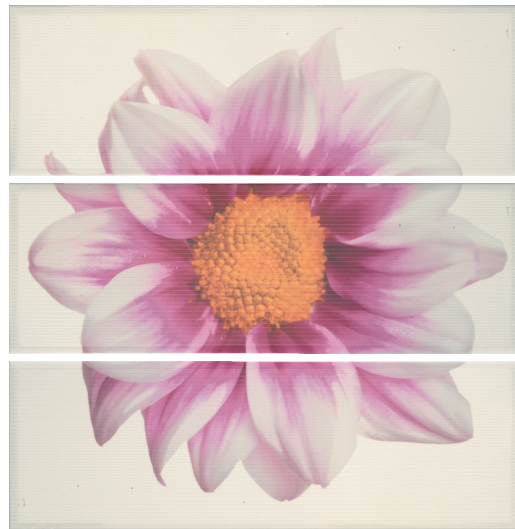

SERIE 7000 MOKA, BEIGE Y MARENGO 25X75

SERIE 7000 MARENGO 25X75

7000 | 25x75 | Neo

revestimiento | pasta blanca

7000 Blanco · 25x75

B070 7000 Lavanda · 25x75

B070 7000 Lila · 25x75

B073

Composición Chloe III 7000 Blanco · 25x75

P190

Composición Chloe III 7000 Blanco-Lavanda-Lila · 25x75

P197

Composición Bulli II 7000 Blanco · 25x75

P184

Cenefa Chloe 7000 Blanco-Lavanda-Lila · 7x75

P114