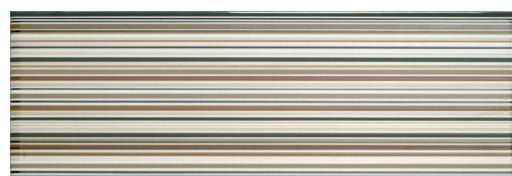

7000 | 25x75 | Neo

revestimiento | pasta blanca

7000 Beige · 25x75

B070 7000 Moka · 25x75

B076 7000 Marengo · 25x75

B073

Composición Chloe III 7000 Beige · 25x75

P190

Composición Chloe III 7000 Beige-Moka-Marengo · 25x75

P197

Composición Bulli II 7000 Beige · 25x75

P184

Cenefa Chloe 7000 Beige-Moka-Marengo · 7x75

P114

Listelo Oro · 1,4x75

P123

Decor Line 7000 Beige-Moka-Marengo · 25x75

P161

PAVIMENTO COORDINADO

415 Moka · 40,8x40,8

B040

415 Marengo · 40,8x40,8

B040

Pavimento