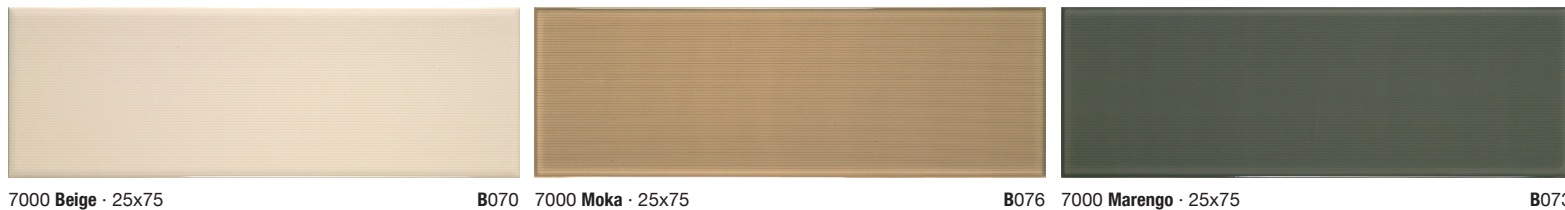

7000 | 25x75 | Neo

revestimiento | pasta blanca

7000 Beige · 25x75

B070 7000 Moka · 25x75

B076 7000 Marengo · 25x75

B073

Composición Chloe III 7000 Beige · 25x75

P190

Composición Chloe III 7000 Beige-Moka-Marengo · 25x75

P197

Composición Bulli II 7000 Beige · 25x75

P184

Cenefa Chloe 7000 Beige-Moka-Marengo · 7x75

P114

Listelo Oro · 1,4x75

P123

Decor Line 7000 Beige-Moka-Marengo · 25x75

P161

PAVIMENTO COORDINADO

415 Moka · 40,8x40,8

B040

415 Marengo · 40,8x40,8

B040

Pavimento